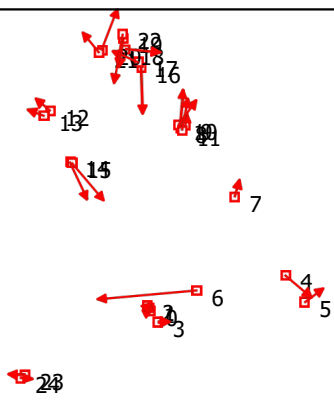

Transformation parameters (Helmert)

Translation x	Translation y	Scale x	Scale y	Rotation [degrees]	Mean error [pixels]
366606.316	5028527.937	2.0251	2.0251	0.742035	2.62067

Residuals

20 pixels

id	enabled	pixelX	pixelY	mapX	mapY	resX [pixels]	resY [pixels]	resTot [pixels]
0	yes	600	-652	367838.671	5027223.513	0.0260214	-0.013278	0.0292133
1	yes	597	-645	367831.735	5027238.480	0.0651538	-0.296557	0.303629
2	yes	595	-641	367827.719	5027246.876	0.178534	-0.178868	0.252722
3	yes	612	-678	367865.319	5027170.216	0.778484	-0.0269244	0.778949
4	yes	823	-569	368292.422	5027395.084	1.86944	1.58185	2.44889
5	yes	855	-632	368356.670	5027272.429	1.3654	-0.96787	1.67365
6	yes	676	-605	367977.205	5027319.155	-7.12889	0.621611	7.15594
7	yes	739	-386	368114.280	5027768.891	0.310345	-1.1991	1.23861
8	yes	649	-224	367927.377	5028096.701	0.178952	-2.73527	2.74112
9	yes	657	-218	367943.439	5028104.732	0.107456	-0.799321	0.806511
10	yes	646	-218	367922.266	5028107.653	1.26916	-1.73239	2.14755
11	yes	652	-231	367933.218	5028082.829	0.397	-2.29152	2.32565
12	yes	434	-185	367487.132	5028166.790	-1.03494	-0.840822	1.33345
13	yes	423	-197	367465.960	5028141.967	-1.14106	-0.43872	1.2225
14	yes	467	-304	367561.602	5027918.559	1.18872	2.70381	2.95358
15	yes	470	-306	367570.363	5027915.639	2.25505	2.68939	3.50971
16	yes	585	-84	367793.040	5028366.105	0.0812165	3.26887	3.26988